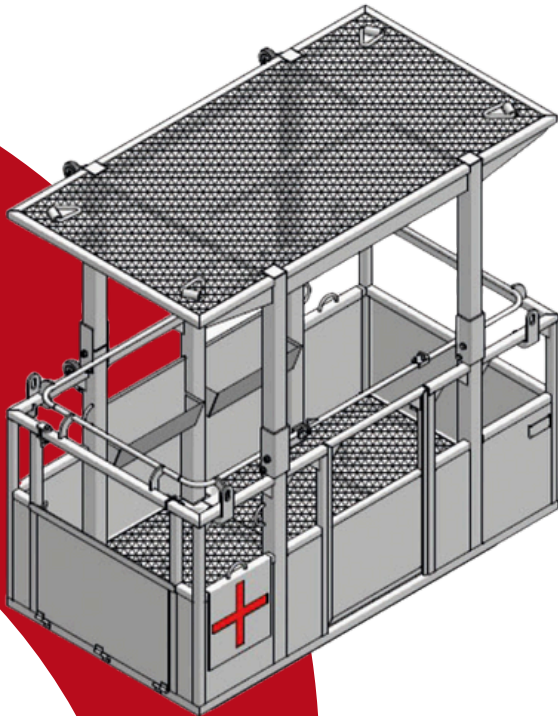

CESTA PORTAOPERARIOS

REFERENCIA DESCRIPCIÓN				
REF:CPTT-4H-F HIERRO	2250x1350x2300	574	615	4